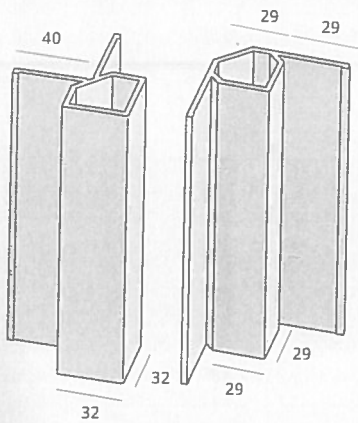

**Verpakking:** 5 st

**Prijs:** € 24,11 p/vp\*

**Verbindingstuk**

**Kleur:** Keralit kleuren

**Verpakking:** 10 st

**Prijs:** € 5,04 p/st\*

maten in mm

**Uitwendig hoekprofiel** nr. 2828

**Kleur:** Keralit kleuren  
**Verpakking:** 2x400 cm  
**Prijs:** € 13,13 p/m<sup>1\*</sup>

**Inwendig hoekprofiel** nr. 2827

**Kleur:** Keralit kleuren  
**Verpakking:** 2x400 cm  
**Prijs:** € 10,65 p/m<sup>1\*</sup>