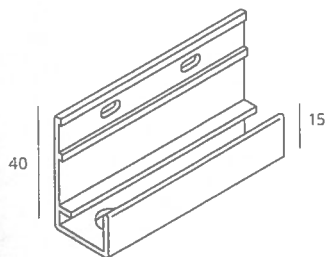

Omrandingsprofiel nr. 2809

Extra: alleen voor 2814 en 2819
Kleur: Keralit kleuren
Verpakking: 2x400 cm
Prijs: € 3,98 p/m^{1*}