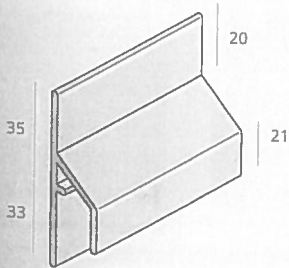

**Kleur:** Keralit kleuren  
**Verpakking:** 2x400 cm  
**Prijs:** € 13,13 p/m<sup>1\*</sup>

**Inwendig hoekprofiel** nr. 2827

**Kleur:** Keralit kleuren  
**Verpakking:** 2x400 cm  
**Prijs:** € 10,65 p/m<sup>1\*</sup>

**Eindkap** (2827/2828) nr. 2829

**Kleur:** Keralit kleuren  
**Verpakking:** 4 st  
**Prijs:** € 3,53 p/st<sup>\*</sup>

**Trim/kraal aansl.profiel** nr. 2810

**Extra:** alleen voor 2814 en 2819  
**Kleur:** Keralit kleuren  
**Verpakking:** 2x600 cm  
**Prijs:** € 5,52 p/m<sup>1\*</sup>