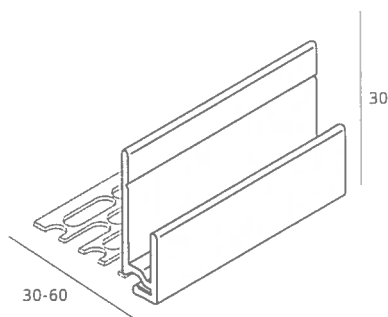

Inhaak startprofiel nr. 2808

Kleur: aluminium
Verpakking: 2x400 cm
Prijs: € 3,49 p/m^{1*}

Voor ventilatieprofielen zie pagina 123 en 125