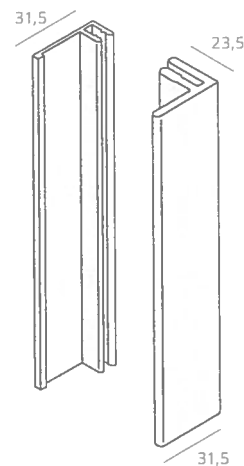

**Sponningdeel 143 mm** nr. 2814

**Kleur:** Keralit kleuren  
**Verpakking:** 4x600 cm  
**Prijs:** € 9,28 p/m<sup>1\*</sup>

**Sponningdeel 190 mm** nr. 2819

**Kleur:** Keralit kleuren  
**Verpakking:** 2x600 cm  
**Prijs:** € 12,34 p/m<sup>1\*</sup>

**Potdeksel 177 mm** nr. 2817

**Kleur:** Keralit kleuren  
**Verpakking:** 2x600 cm  
**Prijs:** € 11,49 p/m<sup>1\*</sup>

**Omrandingsprofiel** nr. 2809

**Extra:** alleen voor 2814 en 2819  
**Kleur:** Keralit kleuren  
**Verpakking:** 2x400 cm  
**Prijs:** € 3,98 p/m<sup>1\*</sup>

**Inhaak startprofiel** nr. 2808

**Kleur:** aluminium  
**Verpakking:** 2x400 cm  
**Prijs:** € 3,49 p/m<sup>1\*</sup>

Voor ventilatieprofielen zie pagina 123 en 125

**Basis eindprofiel** nr. 2807

**Kleur:** aluminium  
**Verpakking:** 2x400 cm  
**Prijs:** € 3,57 p/m<sup>1\*</sup>