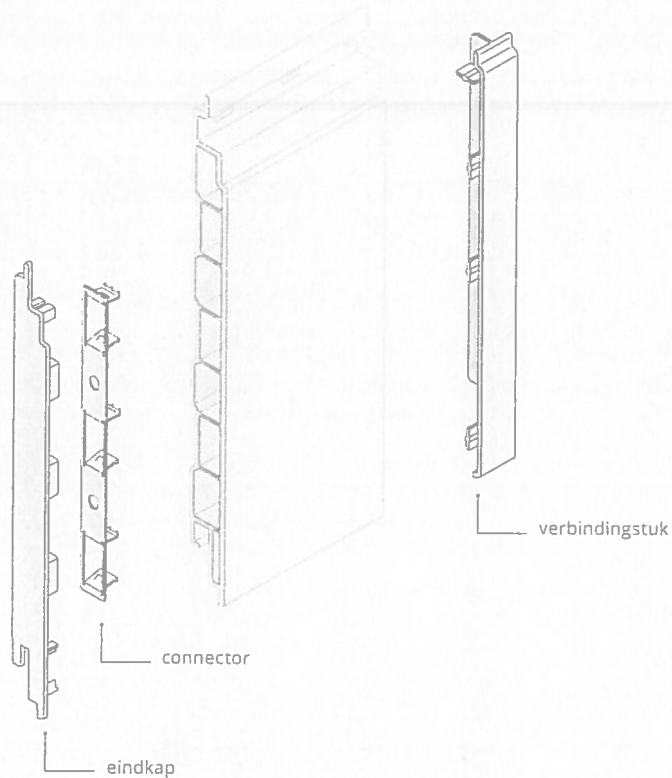

Sponningdeel 143 mm

Eindkap links (incl. connector) nr. 2860

Kleur: Keralit kleuren

Verpakking: 5 st

Prijs: € 23,71 p/vp*

Eindkap rechts (incl. connector) nr. 2865

Kleur: Keralit kleuren

Verpakking: 5 st

Prijs: € 23,71 p/vp*

Verbindingstuk

Kleur: Keralit kleuren

Verpakking: 10 st

Prijs: € 4,94 p/st*

Sponningdeel 190 mm

Eindkap links (incl. connector) nr. 2884

Kleur: Keralit kleuren

Verpakking: 5 st

Prijs: € 24,51 p/vp*

Eindkap rechts (incl. connector) nr. 2885

Kleur: Keralit kleuren

Verpakking: 5 st

Prijs: € 24,51 p/vp*

Verbindingstuk

Kleur: Keralit kleuren

Verpakking: 10 st

Prijs: € 5,15 p/st*

Potdeksel 177 mm

Eindkap links (incl. connector) nr. 2874

Kleur: Keralit kleuren

Verpakking: 5 st

Prijs: € 24,11 p/vp*

Eindkap rechts (incl. connector) nr. 2875

Kleur: Keralit kleuren

Verpakking: 5 st

Prijs: € 24,11 p/vp*

Verbindingstuk

Kleur: Keralit kleuren

Verpakking: 10 st

Prijs: € 5,04 p/st*

maten in mm