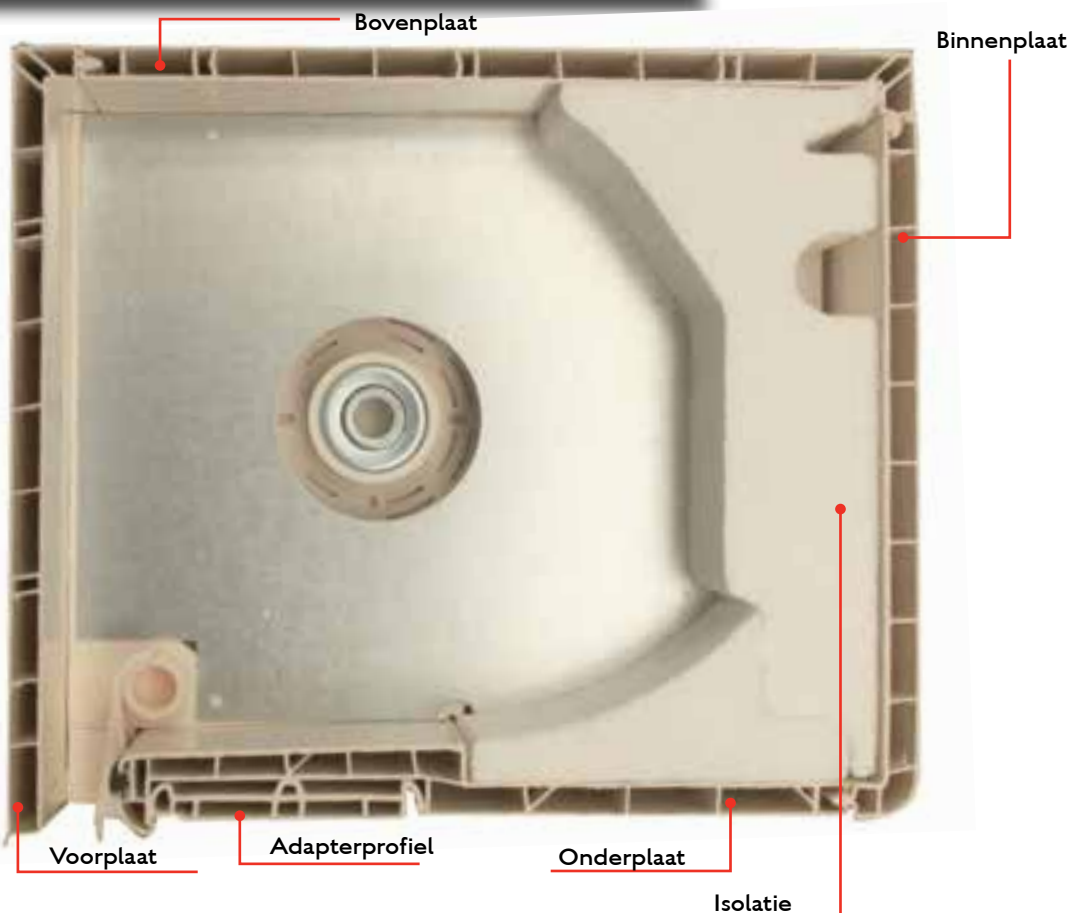

Geluidwerend

De voordelen van WRS0400 :

- Eenvoudige, stabiele montage samen met raam, volledig tochtvrij
- Tijd- en plaatsbesparend = kostenbesparend
- Volledig wind- en waterdicht
- Geen binnenafwerking nodig
- Hoge isolatiewaarde ($U = 1.08 \text{ W/m}^2\text{K}$)
- Extra akoestische demping
- Voorplaat en geleiders mogelijk in aluminium
- In de massa gekleurd, gemoffeld in elke RAL-kleur, natgelakt of bekleefd met folie
- Verschillende bedieningsmogelijkheden