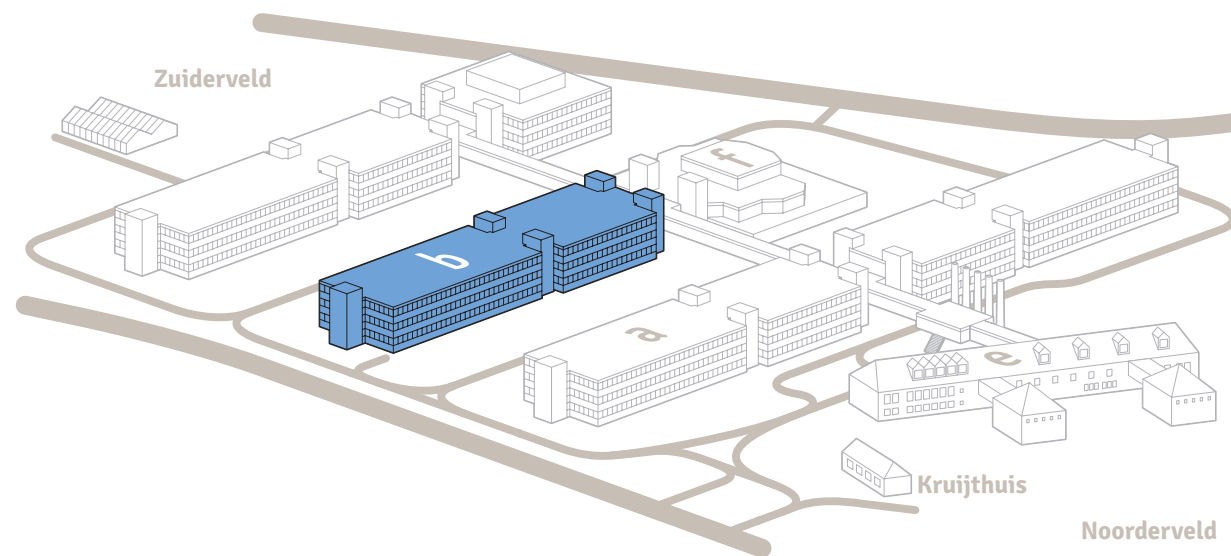

VLEUGEL B

KELDER

- Johan Scheffers Fotografie
  www.johanscheffersfotografie.nl

BEGANE GROND

- Bart Buijze | Match-IT
  www.matchit.nu
- Studiehulp.NU
  www.studiehulp.NU
- Hanneke Laaning | Studio Vensterbank
  www.studiovensterbank.nl
- KLUB KOZI
  www.klubkozi.nl
- Kim van Giessen | STIJLZINNIG
  www.stijlzinig.nl
- Alette de Groot | Atelier Alette de Groot
  www.aletedegroot.nl
- Emmy Morren | Makelei
  www.makelei.nl
- Melvin Rood Door | Rood Design
  www.doorrood-design.nl
- Hester Boelens | The Yoga Tree
  www.theyogatree.nl
- Sander Bijlsma | You Are Potential
- Marco Wiegers | Archangel
  www.archangel.nu

Eddie Marsman | Werkmanslust
www.werkmanslust.nl
Activiteit: i.s.m. met Henk Wierds: expositie foto's afkomstig uit recent herontdekt Gronings koninklijk fotoalbum uit 1892 (gang begane grond)

1ste VERDIEPING

- Jeroen Hoekstra | Bigpixel
  www.bigpixel.nl
- Dajana Heremic | Fine Art & Craftsmanship
  www.dajanaheremic.com
- Brouwbroeders
  www.brouwbroeders.nl
- Caroline Thomas | Tuinen van Thomas
  www.tuinenvanthomas.nl
- Tanny Dobbelaar
  www.tannydobbelaar.nl
- Gabrielle Kroese
  www.gabriellekroese.nl
- Maya Vermeulen
  www.mayavermeulen.nl
- Mathijs Dijkstra | MD Landschapsarchitecten
  www.mdlandschapsarchitecten.nl
- Jacques van Bragt | DoppX Fotografie
  www.doppx.com

Ans van Genderen
www.ansvangenderen.nl

Margot Rutten | SOAP7
www.soap7.com

Sipko Douma | Koffiereparatie Haren

2de VERDIEPING

- Nynke Visser | Designdays
  www.designdaus.nl
- Saar de Vries | SGAAR
  www.sgaar.nl
- Jobbe Holtes | OneDayArtist
  www.onedayartist.nl
- Anika Mariam Ahmed
  www.anika-mariam-ahmed.jimdo.com
- Erik Jaap Dijk | PUBLIEK
  www.publiek.com
- Thomas de Konink
  www.trashwalking.nl |
  e-matching.nl
- Allie van Altena
  www.allievanaltena.nl
- Monique Epema | Feltbest
  www.feltbest.com
- Nieves Valbuena Baro

- schilderen • tekenen
- schrijven
- beeldhouwen
- objecten • installaties
- meubelmaken • houtbewerking
- grafiek • boekdruk • drukunst

- fotografie
- film • video
- muziek • studio
- dtp • grafisch ontwerp • webdesign • animatie
- architectuur • landschapsarchitectuur
- interieur & inrichting