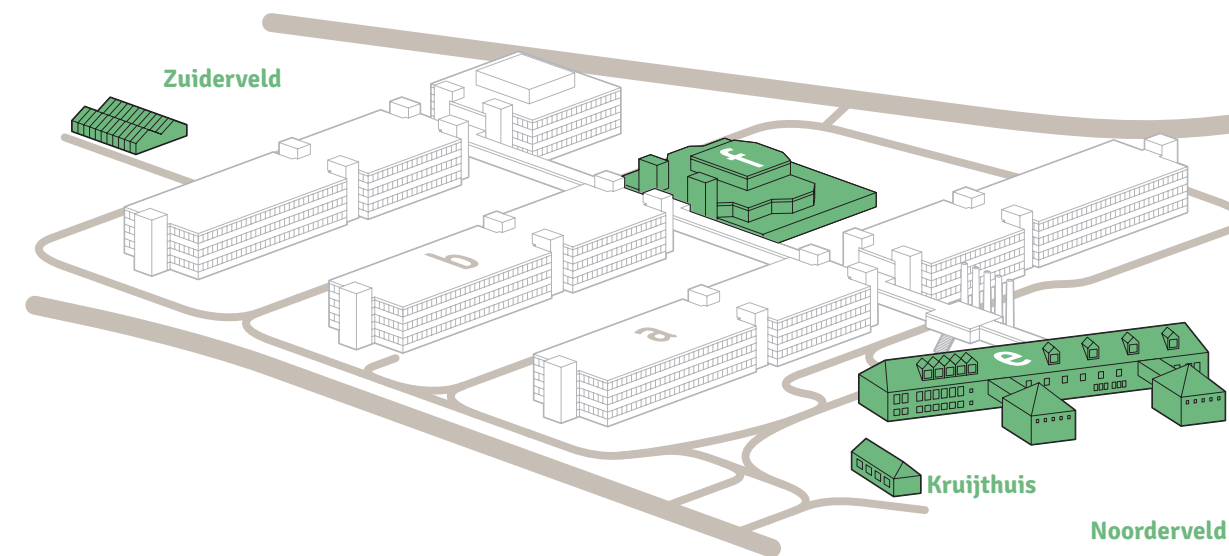

VLEUGEL F EN OVERIGEN

START- EN INFORMATIEPUNT OPEN DAG

VLEUGEL F

- Restaurant, zalen, terras | Ron & Gea Jaeggi
www.biotoop.org/horeca
- Muziek bij Vleugel F
Activiteit: 14.00 uur Phole feat. Robin Yzerman (trip hop), 15.00 uur Model Depose (new wave) en 16.00 uur Vikings in Tibet (indie)
- Hinnie Steenbruggen
www.hinniesteenbruggen.nl
- Maria de Werker
www.dewerkendevorm08.nl
- Tanja Isbarn
www.tanjaisbarn.com
- Marida Vermeulen
www.maridavermeulen.nl
- Henrik Kröner
www.henrikkroner.com
- Beitske Sikkema
www.beitskesikkema.com
- Dette ten Doeschate
www.dettetendoeschate.nl
- Andres FouchéO
www.andresfouche.com
- Nathalie van Bergen | Altijd Jarig
www.altijd-jarig.nl
Activiteit: pop-up winkel met Biotoop producten